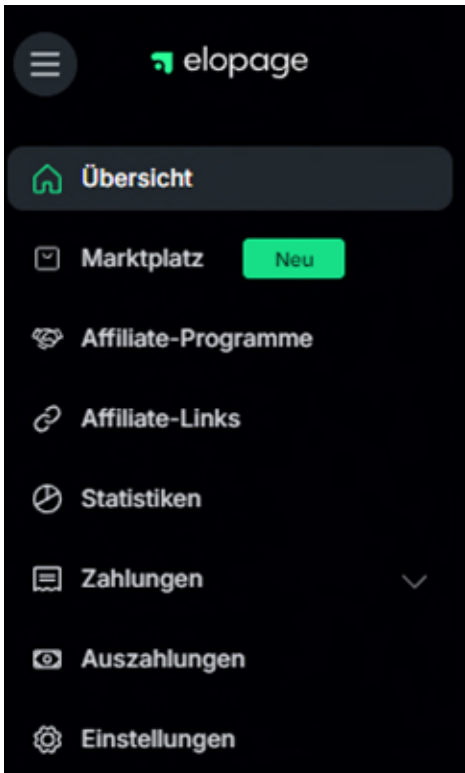

Affiliate-ID: [REDACTED]

Affiliate-Account

P

Neu hier? Starte jetzt durch!

1. Trete einem Programm bei

2. Erstelle einen Affiliate-Link

3. Starte die Bewerbung

1. Trete einem Programm bei

Nimm eine bestehende Einladung an, um einem Programm beizutreten.

Mehr erfahren

Um Dein Auszahlungskonto anzulegen, klicke bitte auf "Einstellungen".